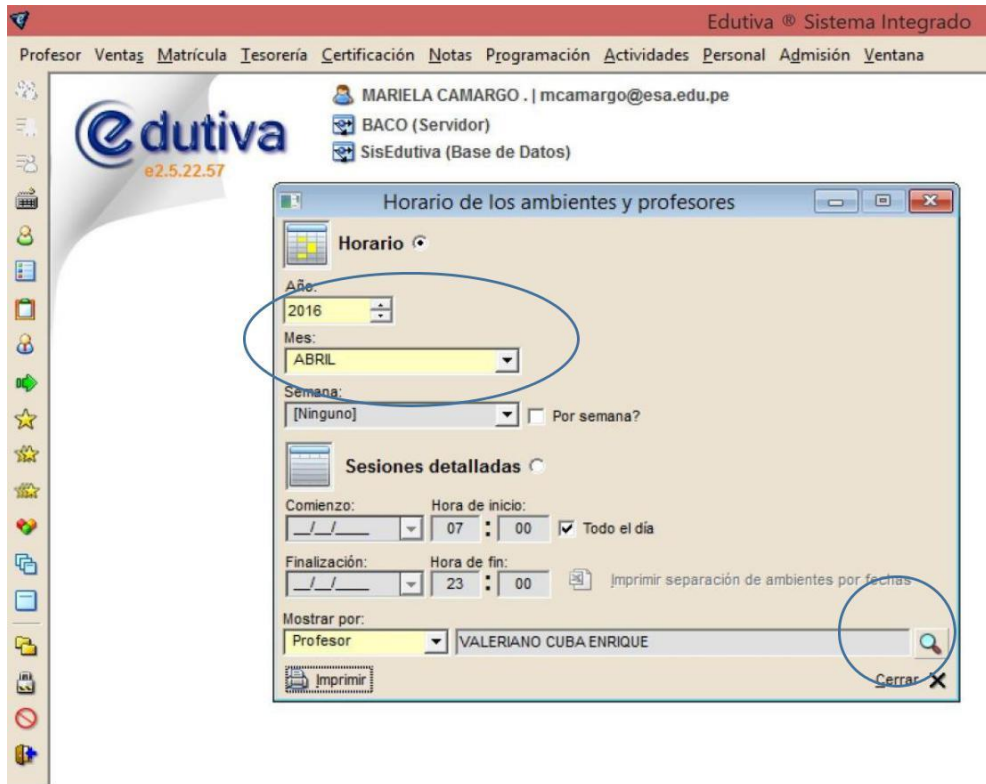

Consulta el horario de todo un periodo de un docente determinado:

Resultado de la búsqueda:

Horas	Martes 26/04/2016	Miercoles 27/04/2016	Jueves 28/04/2016	Viernes 29/04/2016	Sabado 30/04/2016
07:00 - 07:15				PRECALCULO (S-001/A-407) 07:00 - 07:30	
07:15 - 07:30					
07:30 - 07:45					
07:45 - 08:00					
08:00 - 08:15					
08:15 - 08:30				PRECALCULO (S-001/A-407) 08:00 - 08:30	
08:30 - 08:45					
08:45 - 09:00					
09:00 - 09:15					
09:15 - 09:30				MAT. II (ECCO) (S-004/D-504) 09:00 - 09:30	
09:30 - 09:45					
09:45 - 10:00					
10:00 - 10:15					
10:15 - 10:30				MAT. II (ECCO) (S-004/D-504) 10:00 - 10:30	
10:30 - 10:45					
10:45 - 11:00					
11:00 - 11:15					
11:15 - 11:30	PRECALCULO (S-001/A-407) 11:00 - 11:30	PRECALCULO (S-001/A-408) 11:00 - 11:30	PRECALCULO (S-001/A-507) 11:00 - 11:30		
11:30 - 11:45					
11:45 - 12:00					
12:00 - 12:15					
12:15 - 12:30	PRECALCULO (S-001/A-507) 12:00 - 12:30	PRECALCULO (S-001/A-408) 12:00 - 12:30	PRECALCULO (S-001/A-507) 12:00 - 12:30		
12:30 - 12:45					
12:45 - 13:00					
13:00 - 13:15	MATEMATICA I (S-081/D-408) 13:00 - 13:30	MAT. II (ECCO) (S-004/D-508) 13:00 - 13:30	MATEMATICA I (S-081/D-408) 13:00 - 13:30		
13:15 - 13:30					
13:30 - 13:45					
13:45 - 14:00					
14:00 - 14:15					
14:15 - 14:30	MATEMATICA I (S-081/D-408) 14:00 - 14:30	MAT. II (ECCO) (S-004/D-508) 14:00 - 14:30	MATEMATICA I (S-081/D-408) 14:00 - 14:30		
14:30 - 14:45